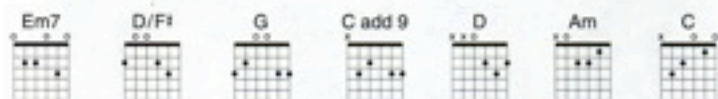

Tuning: Standard Capo 3

() denotes piano chords

Guitar
 Em7 (Gm7) D/F#1 (F/A) G (Bb) C add 9 (Ebadd9) G (Bb) C add 9 (Ebadd9) G (Bb) D (F)

When one door

Chorus Em7 (Gm7) D/F#1 (F/A) G (Bb) C add 9 (Ebadd9) G (Bb) C add 9 (Ebadd9) G (Bb)